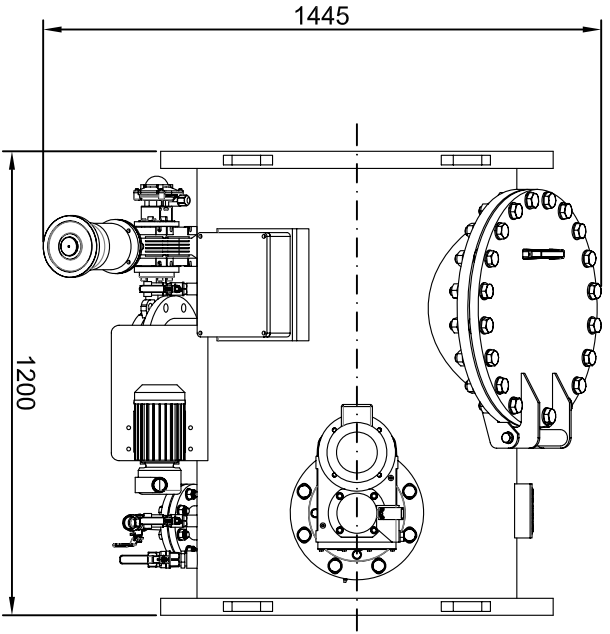

- 1.- INLET DN-800
- 2.- OUTLET DN-800
- 3.- DRAIN FLANGE DN-150

FECHA	NOMBRE	ESCALA
12/1/2012	J.M.B.	
12/1/2012	J.M.B.	
12/1/2012	J.M.B.	
Denominación		Formato
FMA-6032		DIN A3

Número de plano
FMA-6032